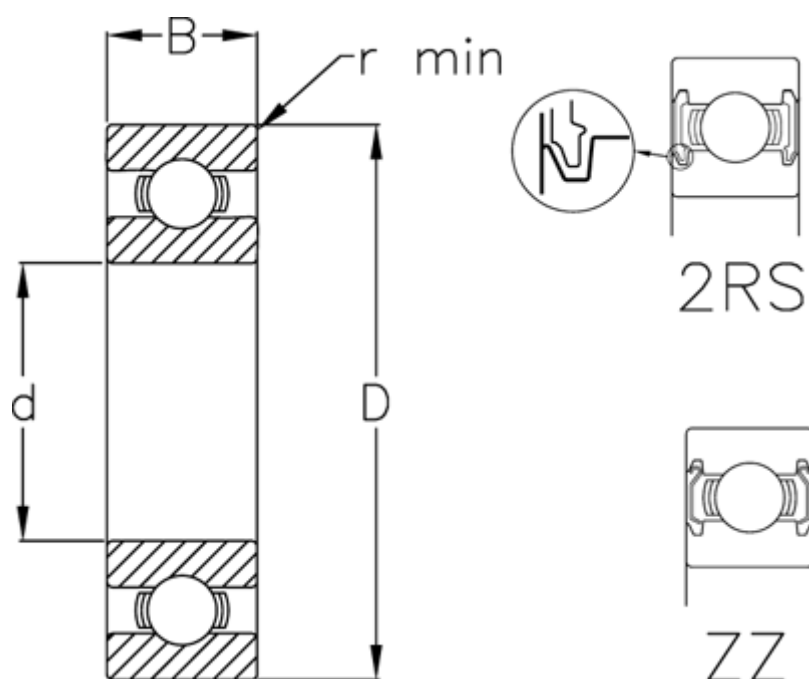

Varenummer: 5480025012039
Beskrivelse: Enradede sporkugleleje 6005 ZZ USDA H1
d=25 D=47 B=12 rustfast/spec. fedt

Mål

B	= 12	Vægt (kg) = 0.08
d	= 25	
D	= 47	
Dynamisk belastning C (kN)	= 10.1	
Max. o/min fedtsmurt	= 15000	
Max. o/min oliesmurt	= 18000	
r min	= 0.6	
Statisk belastning C0 (kN)	= 5.85	